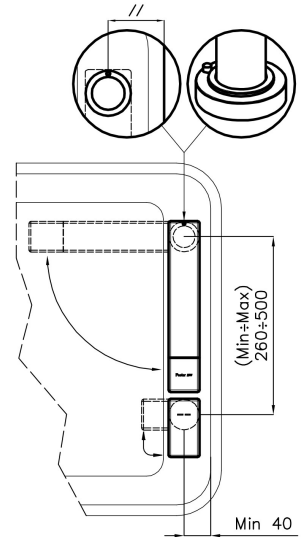

360°

Base d'appui $\varnothing 44$ mm

Cartouche À disques céramiques

Distance trous Voir "Dessin d'encastrement"

Double trous Kit nécessaire

Trou mitigeur $\varnothing 35$ mm

Épaisseur maximale du top 40 mm

DESSINS TECHNIQUES

Eclipse - 8499 000

Installation sheet - Foglio installazione

Front side—Mixer tap on the left
 Lato frontale—Miscelatore a sinistra

Right side
 Lato destro

Front side—Mixer tap on the right
 Lato frontale—Miscelatore a destra