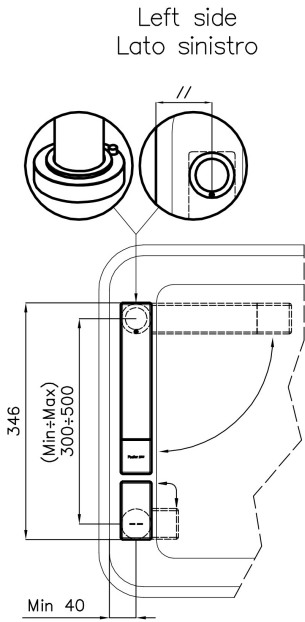

360°

Base d'appui $\varnothing 44$ mm

Cartouche À disques céramiques

Distance trous Voir "Dessin d'encastrement"

Double trous Kit nécessaire

Trou mitigeur $\varnothing 35$ mm

Épaisseur maximale du top 40 mm

DESSINS TECHNIQUES

Eclipse - 8499 000

Installation sheet - Foglio installazione

Front side—Mixer tap on the left
 Lato frontale—Miscelatore a sinistra

Right side
 Lato destro

Front side—Mixer tap on the right
 Lato frontale—Miscelatore a destra