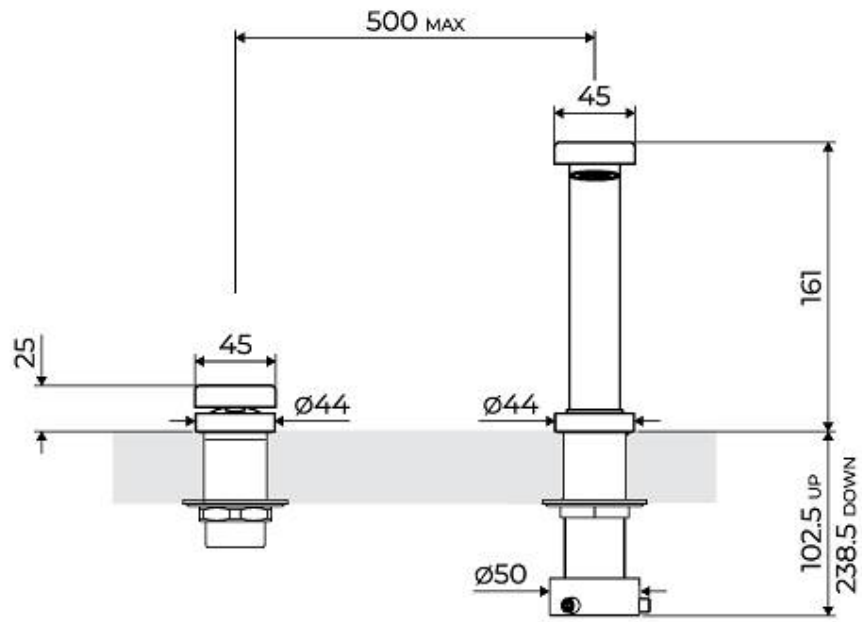

360°

Base d'appui $\varnothing 44$ mm

Cartouche À disques céramiques

Distance trous Voir "Dessin d'encastrement"

Double trous Kit nécessaire

Trou mitigeur $\varnothing 35$ mm

Épaisseur maximale du top 40 mm

DESSINS TECHNIQUES

Eclipse - 8499 000

Installation sheet - Foglio installazione

Front side—Mixer tap on the left
 Lato frontale—Miscelatore a sinistra

Right side
 Lato destro

Front side—Mixer tap on the right
 Lato frontale—Miscelatore a destra