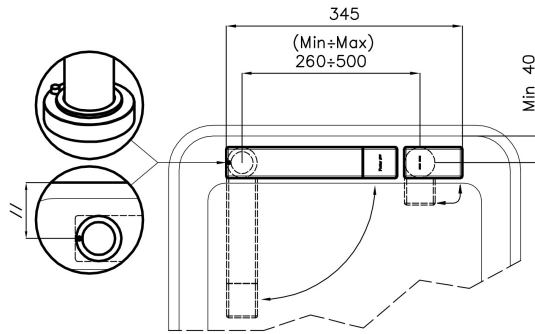

360°

Base d'appui $\varnothing 44$ mm

Cartouche À disques céramiques

Distance trous Voir "Dessin d'encastrement"

Double trous Kit nécessaire

Trou mitigeur $\varnothing 35$ mm

Épaisseur maximale du top 40 mm

DESSINS TECHNIQUES

Eclipse - 8499 000

Installation sheet - Foglio installazione

Front side—Mixer tap on the left
 Lato frontale—Miscelatore a sinistra

Right side
 Lato destro

Front side—Mixer tap on the right
 Lato frontale—Miscelatore a destra