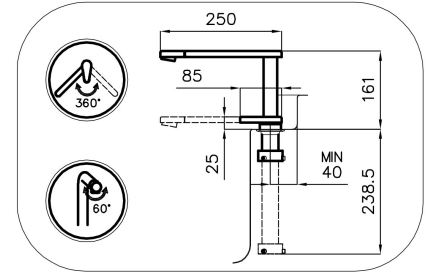

360°

Base d'appui $\varnothing 44$ mm

Cartouche À disques céramiques

Distance trous Voir "Dessin d'encastrement"

Double trous Kit nécessaire

Trou mitigeur $\varnothing 35$ mm

Épaisseur maximale du top 40 mm

DESSINS TECHNIQUES

Eclipse - 8499 000

Installation sheet - Foglio installazione

Front side—Mixer tap on the left
 Lato frontale—Miscelatore a sinistra

Right side
 Lato destro

Front side—Mixer tap on the right
 Lato frontale—Miscelatore a destra