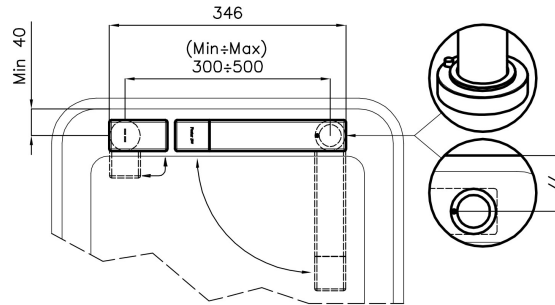

360°

Base d'appui $\varnothing 44$ mm

Cartouche À disques céramiques

Distance trous Voir "Dessin d'encastrement"

Double trous Kit nécessaire

Trou mitigeur $\varnothing 35$ mm

Épaisseur maximale du top 40 mm

DESSINS TECHNIQUES

Eclipse - 8499 000

Installation sheet - Foglio installazione

Front side—Mixer tap on the left
 Lato frontale—Miscelatore a sinistra

Right side
 Lato destro

Front side—Mixer tap on the right
 Lato frontale—Miscelatore a destra